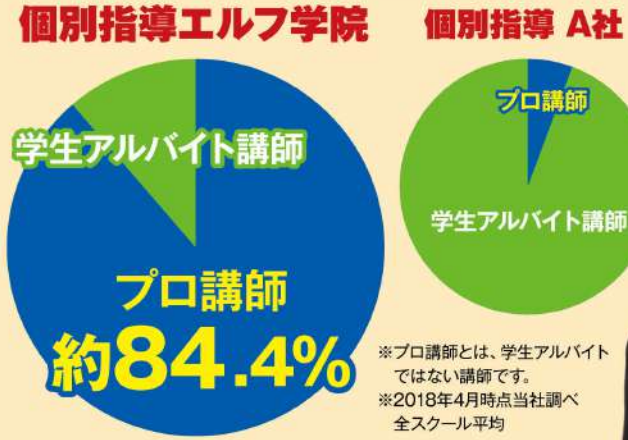

- **検定講座** 英検・漢検・数検
  2020年度入試改革に備え、各種検定対策の特別講座を開講します。各検定は、高校・大学の入試にも優遇されます。
- **振替授業** 休んでも大丈夫!
  授業を病気や部活、クラブチームなどでお休みにしても別の日に振替授業が受けられるので安心です。
- **自習席** 集中できます!
  家でなかなか進まない家庭学習も塾の自習席を使えば、効率的に集中して学習することができます。
- **特待生割引** がんばる君を応援します!
  今年度より優秀な成績を獲った生徒に対し、モチベーションの維持、向上のため特待生割引制度を導入いたします。※中学生対象、諸条件あり
- **テスト対策** 予想問題で安心!
  各中学校の定期テスト前にテスト対策を実施します。テスト直前に復習をしっかりと行ないます。わからない問題もしっかり解決させます。
- **受験情報** 速く正確に!
  生徒面談、保護者面談を随時実施しております。また、入試情報は専門部署である「入試情報センター」から迅速に各スクールに伝達されるので安心です。

お問い合わせは各スクールまで 受付月～金 14:00～21:00

センター南スクール 045-532-9636 横浜市都筑区茅ヶ崎南5-19-23	新百合ヶ丘スクール 044-322-0430 川崎市麻生区万福寺6-2-10	相武台スクール 046-244-3983 座間市相武台4-14-1	座間スクール 046-204-8643 座間市入谷4-2672-117	かしわ台スクール 046-244-0813 海老名市柏ヶ谷1052-2
厚木水引スクール 046-240-0024 厚木市水引2-6-35	伊勢原駅前スクール 0463-79-6690 伊勢原市役所1-2-21	伊勢原北スクール 0463-73-8948 伊勢原市板戸388-1	鶴巻スクール 0463-73-8723 秦野市鶴巻南2-2-30	秦野第1スクール 0463-82-7440 秦野市栄町2-20
秦野第2スクール 0463-72-8430 秦野市大栗町2-6	渋沢スクール 0463-72-8220 秦野市曲松1-1-9	小田原扇町スクール 0465-42-9545 小田原市扇町5-18-15	鶴間スクール 046-200-9064 大和市西鶴間1-14-9	大和スクール 046-240-1195 大和市中央6-6-31
瀬谷スクール 045-744-9963 横浜市瀬谷区瀬谷4-12-36	湘南台スクール 0466-52-4096 藤沢市湘南台2-10-12	藤沢本町スクール 0466-53-8656 藤沢市藤沢3-2-5	平塚スクール 0463-73-8313 平塚市宮の前2-3	エルフ学院総合案内 0120-553752 GO GO みんな GO to ELF